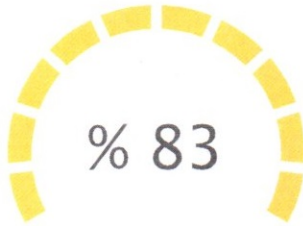

Plaka: 34GJY200

Marka/Model: Mercedes-Benz Viano

Şase No WDF63981313577253

■ DEĞİŞEN ■ BOYA ■ LOKAL BOYA ■ ORJ : ORJİNAL | DEĞ : DEĞİŞİM | ONR : ONARIM

PARÇA ADI	ORJ	BOY	LKL	DEĞ	S.T	AÇIKLAMA	PARÇA ADI	ORJ	BOY	LKL	DEĞ	S.T	AÇIKLAMA
Sağ Ön Çamurluk						PLASTİK	Bagaj Havuzu	✓					
Sağ Ön Kapı		✓					Arka Panel	✓					
Sağ Arka Kapı				✓			Sol Ön Şase	✓					
Sağ Arka Çamurluk		✓					Sağ Ön Şase	✓					
Sol Ön Çamurluk						PLASTİK	Sol Arka Şase	✓					
Sol Ön Kapı		✓					Sağ Arka Şase	✓					
Sol Arka Kapı	✓						Sağ Marşpiyel	✓					
Sol Arka Çamurluk		✓					Sol Marşpiyel	✓					
Kaput		✓					Sağ Üst Direk	✓					
Ön Panel						PLASTİK	Sağ İç Direk	✓					
Tavan						FOLYO	Sol Üst Direk	✓					
Bagaj				✓			Sol İç Direk	✓					

MOTOR PERFORMANS ÖLÇÜMLEMESİ

FABRİKASYON DEĞERİ

150 Hp

ÖLÇÜMLENEN DEĞER

124 Hp

Araç Marka ve Model: MERCEDES VIANO 2.2 CDI TREND ACTIVITY ORTA

Hasar Tarihi

04.12.2018
05.06.2017
21.08.2015
04.05.2015
06.12.2014
28.05.2014
29.05.2013
11.04.2013
11.09.2012
31.05.2012
21.05.2011